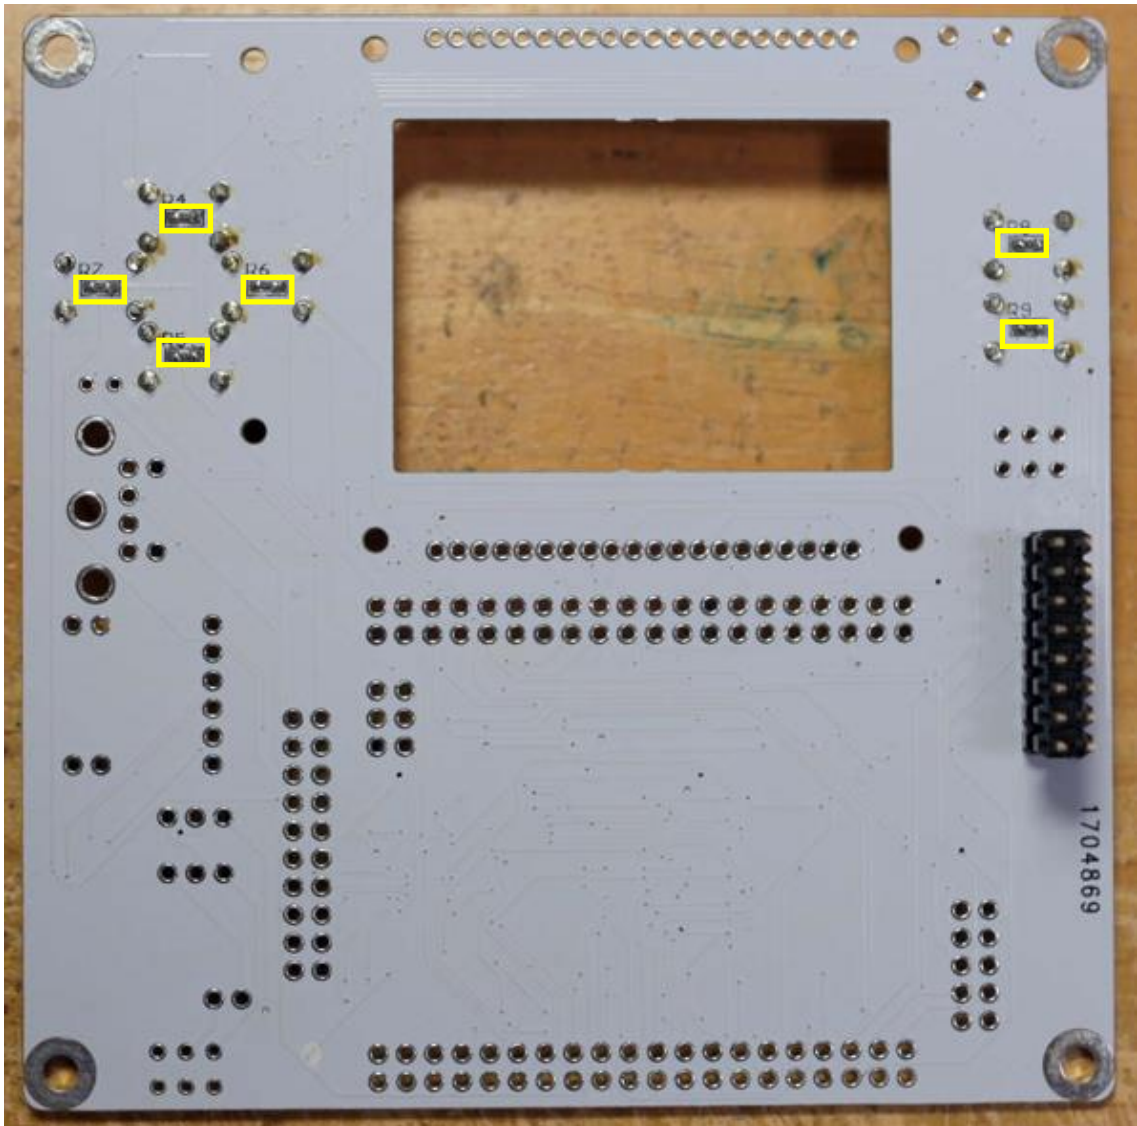

- 黄 4.7kΩ
- 青 330Ω
- 緑 10kΩ
- 橙 10Ω
- 赤 0.1uF
- マゼンダ 10uF
- 紫 UB111C-TR

10KΩ

A
S47
B
S48

B
S42
IS-2235

BD1

S43
S45
L
U
R
D
S46
S44

KMD13-6

CH340E USB
シリアル変換モジュール
Type-C

AE-XCL102
D503CR-G

IS-2235

AKI-H8/3052F USB Mother Board Ver2.2

黄 4.7k Ω