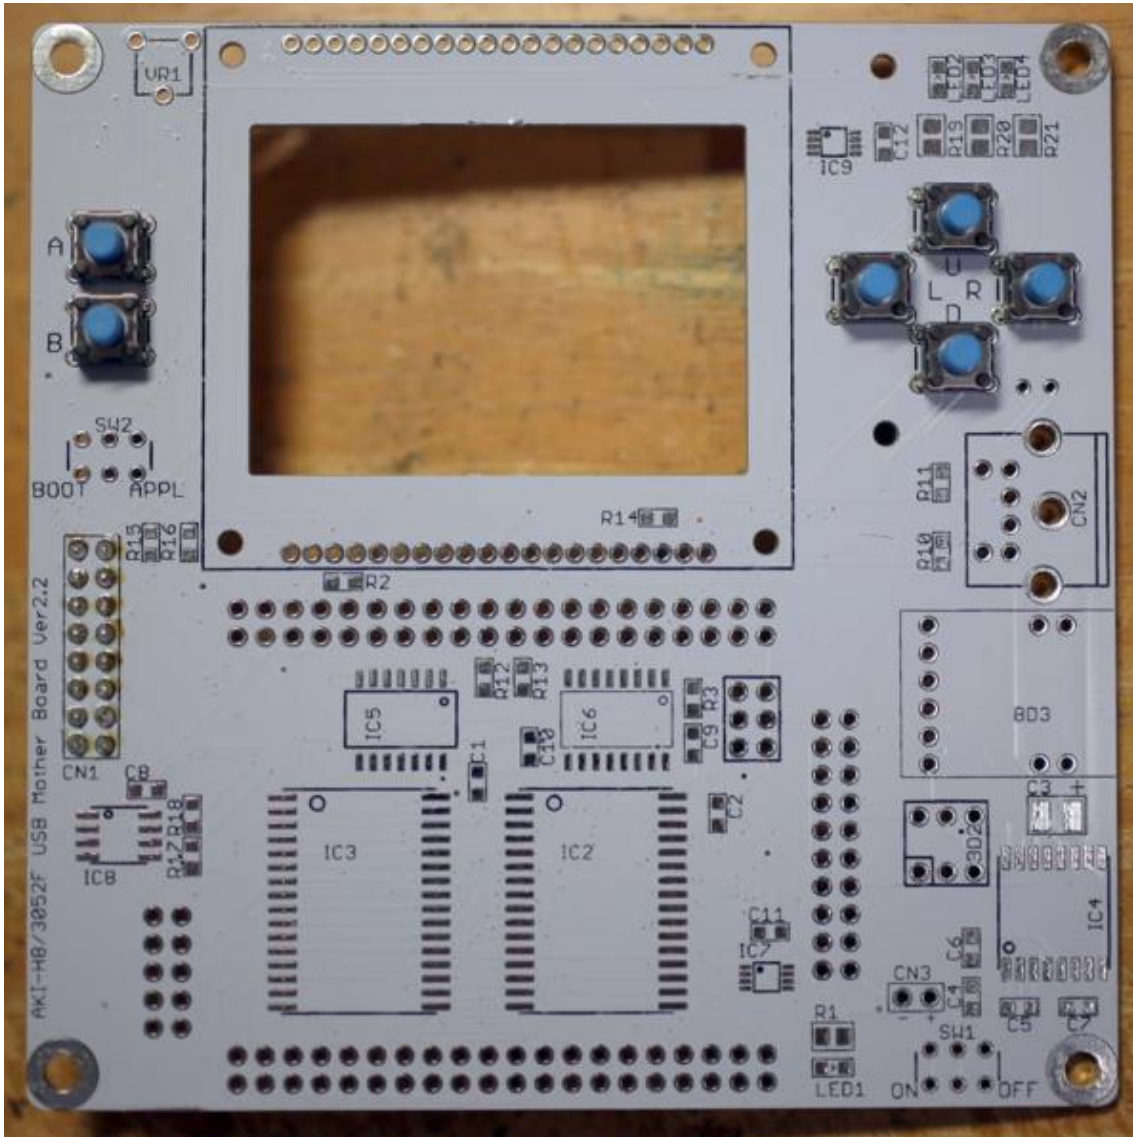

- 黄 4.7kΩ
- 青 330Ω
- 緑 10kΩ
- 橙 10Ω
- 赤 0.1uF
- マゼンダ 10uF
- 紫 UB111C-TR

10KΩ

A
S47
B
S48

B
S42
IS-2235

BD1

S43
S45
L
U
R
D
S46
S44

KMD13-6

CH340E USB
シリアル変換モジュール
Type-C

AE-XCL102
D503CR-G

IS-2235

AKI-H8/3052F USB Mother Board Ver2.2

黄 4.7k Ω