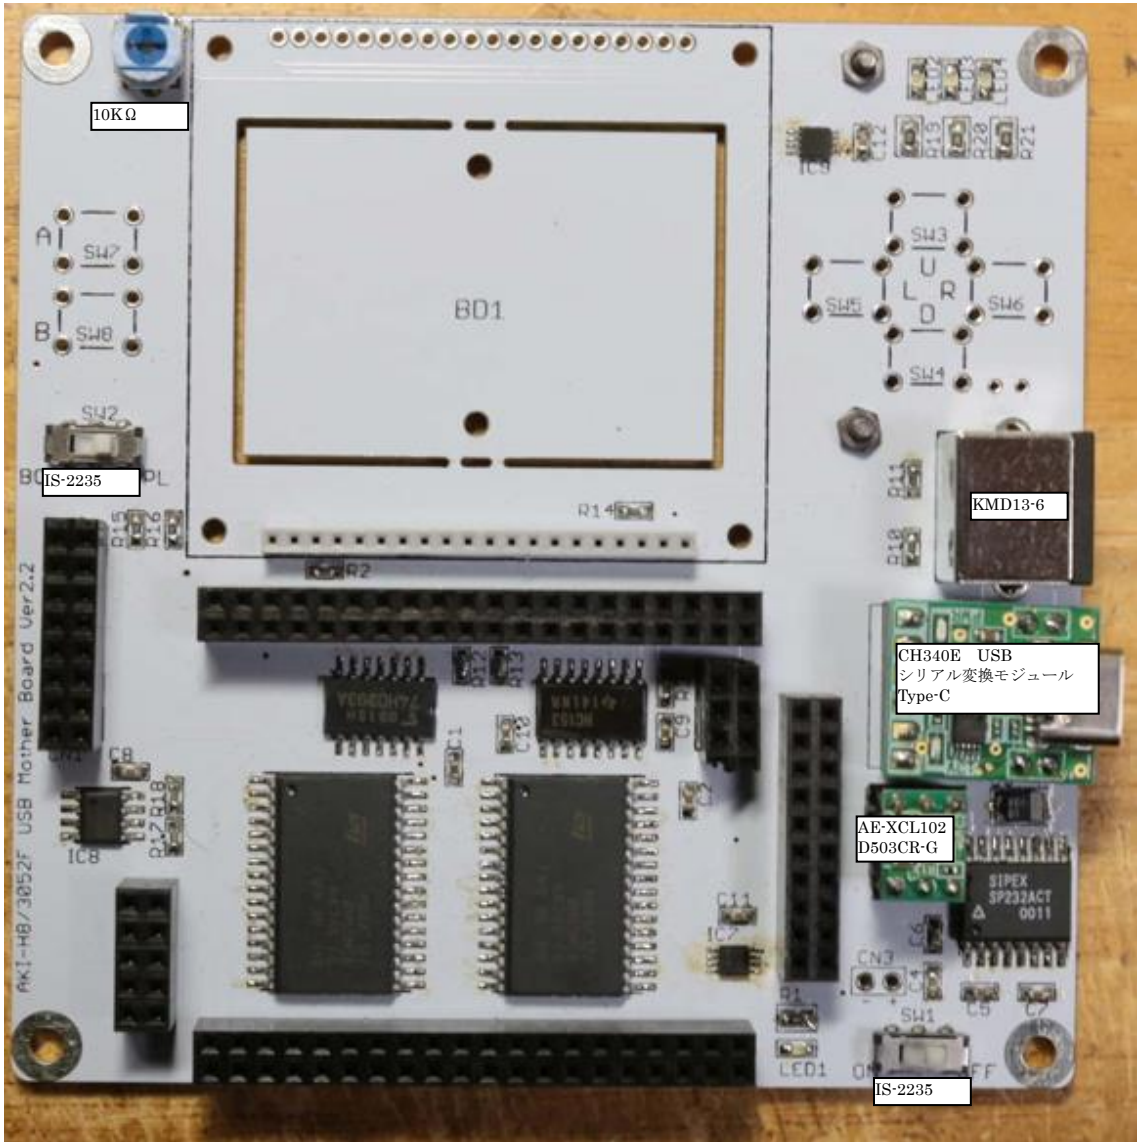

- 黄 4.7kΩ
- 青 330Ω
- 緑 10kΩ
- 橙 10Ω
- 赤 0.1uF
- マゼンダ 10uF
- 紫 UB111C-TR

10KΩ

A
S47
B
S48

B
S42
IS-2235

BD1

S43
S45
L
U
R
D
S46
S44

KMD13-6

CH340E USB
シリアル変換モジュール
Type-C

AE-XCL102
D503CR-G

IS-2235

AKI-H8/3052F USB Mother Board Ver2.2

黄 4.7k Ω